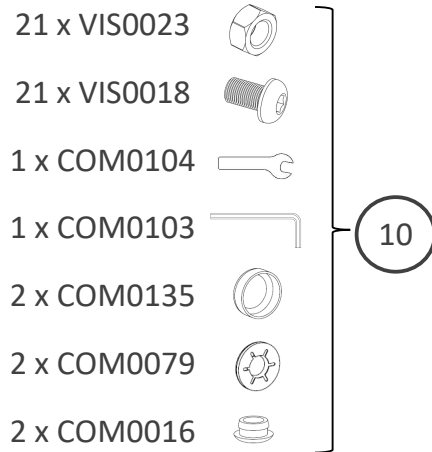

**NOTICE DE MONTAGE
INSTRUCTIONS / HANDLEIDING**

**DESSERTER EXCLUSIVE AMALIA INGENIEUSE
EXCLUSIVE AMALIA INGENIEUSE SIDEBOARD
EXCLUSIVE AMALIA INGENIEUSE TAFEL**

Réf./Ref. DEEi87E ou/or DEEi87i

**Merci d'avoir acheté ce produit LE MARQUIER© labellisé Origine France Garantie !
Consulter cette notice avant l'utilisation**

Pièces incluses

Supplied parts / Meegeleverde onderdelen :

Pochette de Vis ACIER

Pochette de Vis ACIER

N° Repère	Réf. Pièce	Description	Qt
1	1366001 A	Plateau supérieur Upper tray / Bovenblad	1
2	1365002 A	Pieds longs Long legs / Lange poten	2
3	1365003 A	Pieds courts Short legs / Korte poten	2
4	1366004 A	Plateau inférieur Lower tray / Onderblad	1
5	1365005 A	Axe de roue Wheel axle / Wielas	1
6	1365006 A	Petite tablette	1
7	1366010 A	Grande tablette	1
8	COM0178	Roue Ø180 Wheel Ø180 / Wiel Ø180	2
9	COM0195	Enjoliveur	2
10	POC0006	Pochette vis chariot ou desserte ingenieuse + belha Acier	1
11	POC0007	Pochette vis chariot ou desserte ingenieuse + belha Inox	1

Montage Assembly / Montage :

1. 2x  2x 

2. 2x  2x 

3. 8 x  8 x 

4. 8 x  8 x 

5.

6.

7.