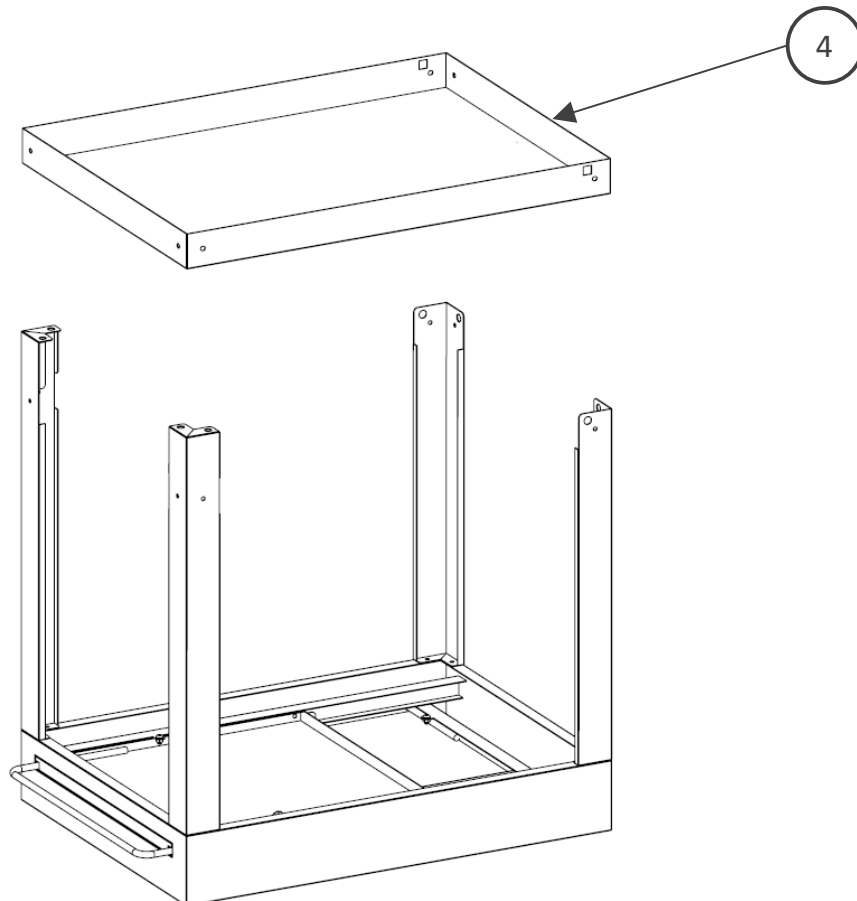

Pièces incluses

Supplied parts / Meegeleverde onderdelen :

Pochette de Vis ACIER

Pochette de Vis ACIER

N° Repère	Réf. Pièce	Description	Qt
1	1366001 A	Plateau supérieur Upper tray / Bovenblad	1
2	1365002 A	Pieds longs Long legs / Lange poten	2
3	1365003 A	Pieds courts Short legs / Korte poten	2
4	1366004 A	Plateau inférieur Lower tray / Onderblad	1
5	1365005 A	Axe de roue Wheel axle / Wielas	1
6	1365006 A	Petite tablette	1
7	1366010 A	Grande tablette	1
8	COM0178	Roue Ø180 Wheel Ø180 / Wiel Ø180	2
9	COM0195	Enjoliveur	2
10	POC0006	Pochette vis chariot ou desserte ingenieuse + belha Acier	1
11	POC0007	Pochette vis chariot ou desserte ingenieuse + belha Inox	1

Montage Assembly / Montage :

1. 2x  2x 

2. 2x  2x 

3. 8 x  8 x 

4. 8 x  8 x 

5.

6.

7.