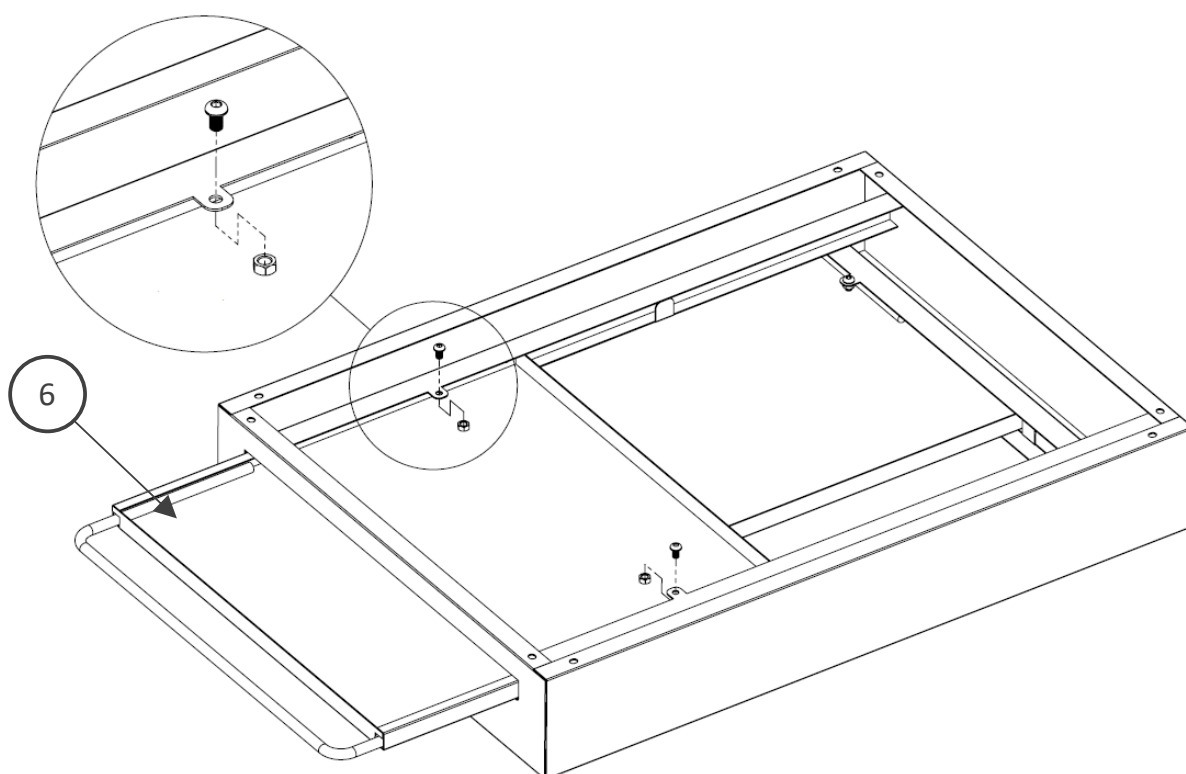

Pièces incluses

Supplied parts / Meegeleverde onderdelen :

Pochette de Vis ACIER

Pochette de Vis ACIER

N° Repère	Réf. Pièce	Description	Qt
1	1366001 A	Plateau supérieur Upper tray / Bovenblad	1
2	1365002 A	Pieds longs Long legs / Lange poten	2
3	1365003 A	Pieds courts Short legs / Korte poten	2
4	1366004 A	Plateau inférieur Lower tray / Onderblad	1
5	1365005 A	Axe de roue Wheel axle / Wielas	1
6	1365006 A	Petite tablette	1
7	1366010 A	Grande tablette	1
8	COM0178	Roue Ø180 Wheel Ø180 / Wiel Ø180	2
9	COM0195	Enjoliveur	2
10	POC0006	Pochette vis chariot ou desserte ingenieuse + belha Acier	1
11	POC0007	Pochette vis chariot ou desserte ingenieuse + belha Inox	1

Montage Assembly / Montage :

1. 2x  2x 

2. 2x  2x 

3. 8 x  8 x 

4. 8 x  8 x 

5.

6.

7.