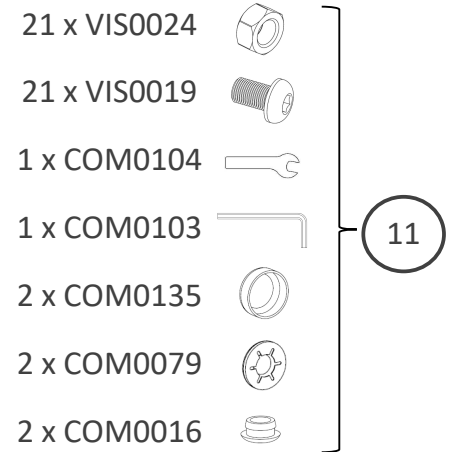

Pièces incluses

Supplied parts / Meegeleverde onderdelen :

Pochette de Vis ACIER

Pochette de Vis ACIER

N° Repère	Réf. Pièce	Description	Qt
1	1366001 A	Plateau supérieur Upper tray / Bovenblad	1
2	1365002 A	Pieds longs Long legs / Lange poten	2
3	1365003 A	Pieds courts Short legs / Korte poten	2
4	1366004 A	Plateau inférieur Lower tray / Onderblad	1
5	1365005 A	Axe de roue Wheel axle / Wielas	1
6	1365006 A	Petite tablette	1
7	1366010 A	Grande tablette	1
8	COM0178	Roue Ø180 Wheel Ø180 / Wiel Ø180	2
9	COM0195	Enjoliveur	2
10	POC0006	Pochette vis chariot ou desserte ingenieuse + belha Acier	1
11	POC0007	Pochette vis chariot ou desserte ingenieuse + belha Inox	1

Montage Assembly / Montage :

1. 2x  2x 

2. 2x  2x 

3. 8 x  8 x 

4. 8 x  8 x 

5.

6.

7.