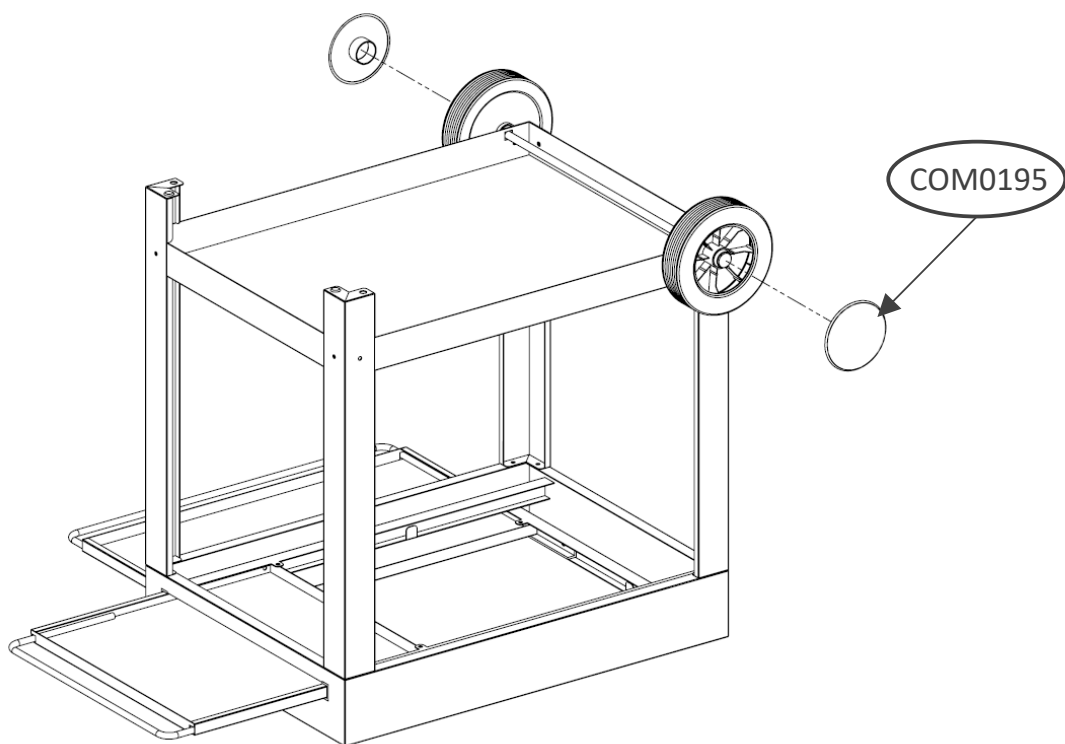

Pièces incluses

Supplied parts / Meegeleverde onderdelen :

Pochette de Vis ACIER

Pochette de Vis ACIER

N° Repère	Réf. Pièce	Description	Qt
1	1366001 A	Plateau supérieur Upper tray / Bovenblad	1
2	1365002 A	Pieds longs Long legs / Lange poten	2
3	1365003 A	Pieds courts Short legs / Korte poten	2
4	1366004 A	Plateau inférieur Lower tray / Onderblad	1
5	1365005 A	Axe de roue Wheel axle / Wielas	1
6	1365006 A	Petite tablette	1
7	1366010 A	Grande tablette	1
8	COM0178	Roue Ø180 Wheel Ø180 / Wiel Ø180	2
9	COM0195	Enjoliveur	2
10	POC0006	Pochette vis chariot ou desserte ingenieuse + belha Acier	1
11	POC0007	Pochette vis chariot ou desserte ingenieuse + belha Inox	1

Montage Assembly / Montage :

1. 2x  2x 

2. 2x  2x 

3. 8 x  8 x 

4. 8 x  8 x 

5.

6.

7.