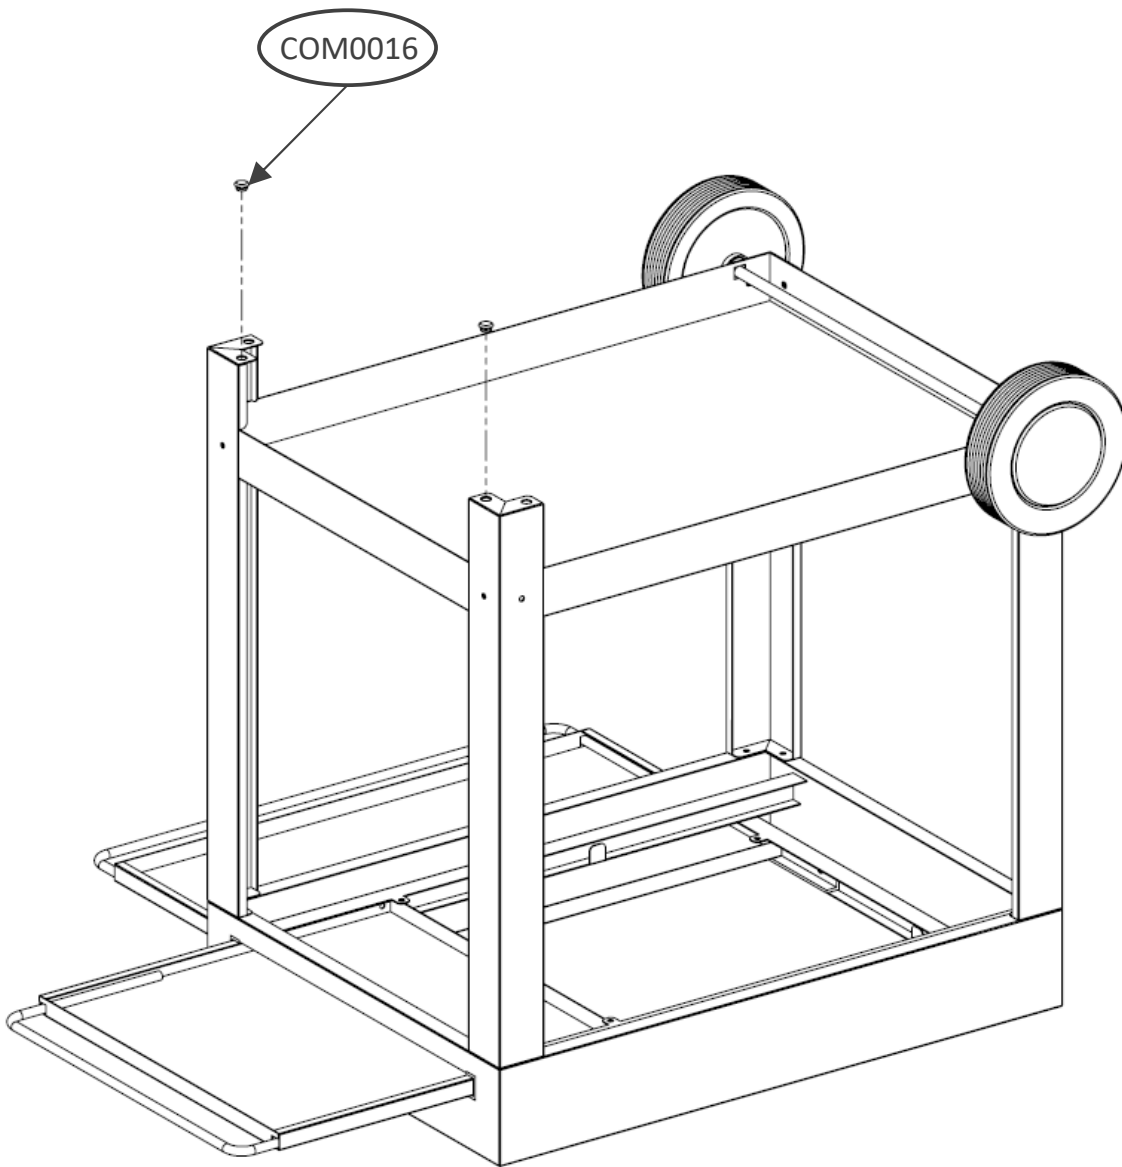

Pièces incluses

Supplied parts / Meegeleverde onderdelen :

Pochette de Vis ACIER

Pochette de Vis ACIER

N° Repère	Réf. Pièce	Description	Qt
1	1366001 A	Plateau supérieur Upper tray / Bovenblad	1
2	1365002 A	Pieds longs Long legs / Lange poten	2
3	1365003 A	Pieds courts Short legs / Korte poten	2
4	1366004 A	Plateau inférieur Lower tray / Onderblad	1
5	1365005 A	Axe de roue Wheel axle / Wielas	1
6	1365006 A	Petite tablette	1
7	1366010 A	Grande tablette	1
8	COM0178	Roue Ø180 Wheel Ø180 / Wiel Ø180	2
9	COM0195	Enjoliveur	2
10	POC0006	Pochette vis chariot ou desserte ingenieuse + belha Acier	1
11	POC0007	Pochette vis chariot ou desserte ingenieuse + belha Inox	1

Montage Assembly / Montage :

1. 2x  2x 

2. 2x  2x 

3. 8 x  8 x 

4. 8 x  8 x 

5.

6.

7.