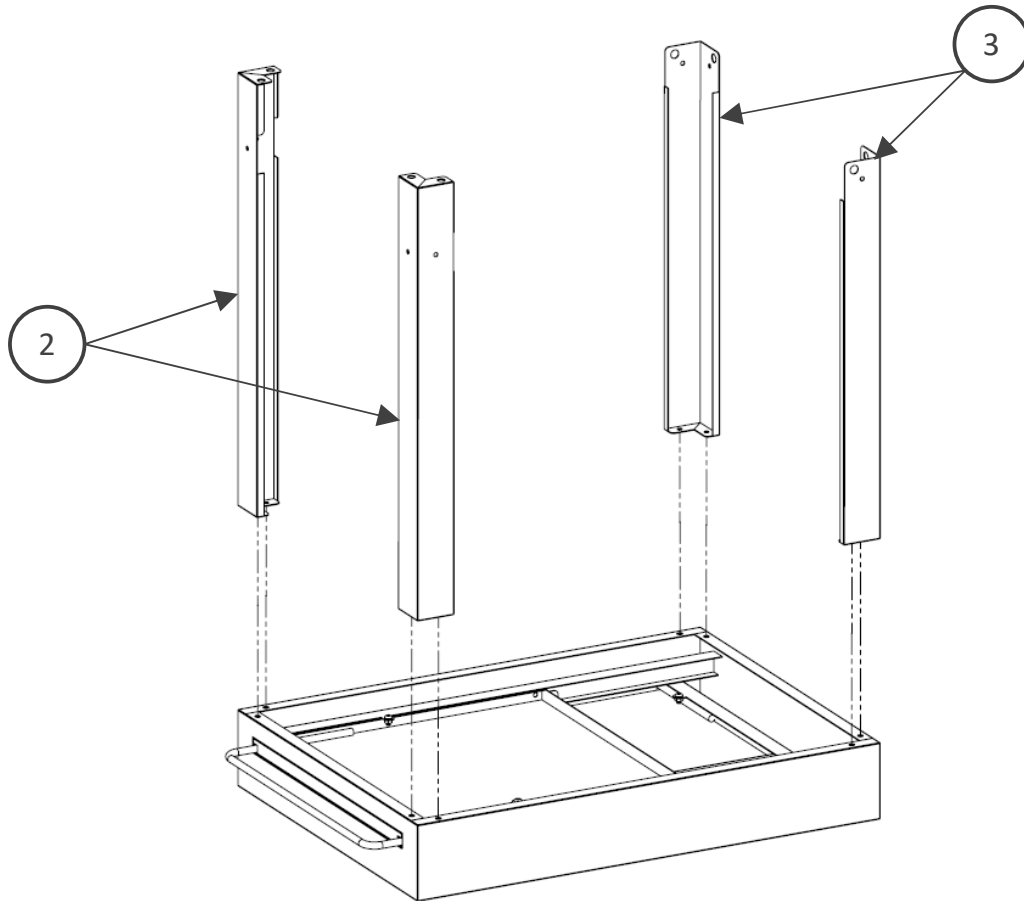

Pièces incluses

Supplied parts / Meegeleverde onderdelen :

Pochette de Vis ACIER

Pochette de Vis ACIER

N° Repère	Réf. Pièce	Description	Qt
1	1366001 A	Plateau supérieur Upper tray / Bovenblad	1
2	1365002 A	Pieds longs Long legs / Lange poten	2
3	1365003 A	Pieds courts Short legs / Korte poten	2
4	1366004 A	Plateau inférieur Lower tray / Onderblad	1
5	1365005 A	Axe de roue Wheel axle / Wielas	1
6	1365006 A	Petite tablette	1
7	1366010 A	Grande tablette	1
8	COM0178	Roue Ø180 Wheel Ø180 / Wiel Ø180	2
9	COM0195	Enjoliveur	2
10	POC0006	Pochette vis chariot ou desserte ingenieuse + belha Acier	1
11	POC0007	Pochette vis chariot ou desserte ingenieuse + belha Inox	1

Montage Assembly / Montage :

1. 2x  2x 

2. 2x  2x 

3. 8 x  8 x 

4. 8 x  8 x 

5.

6.

7.