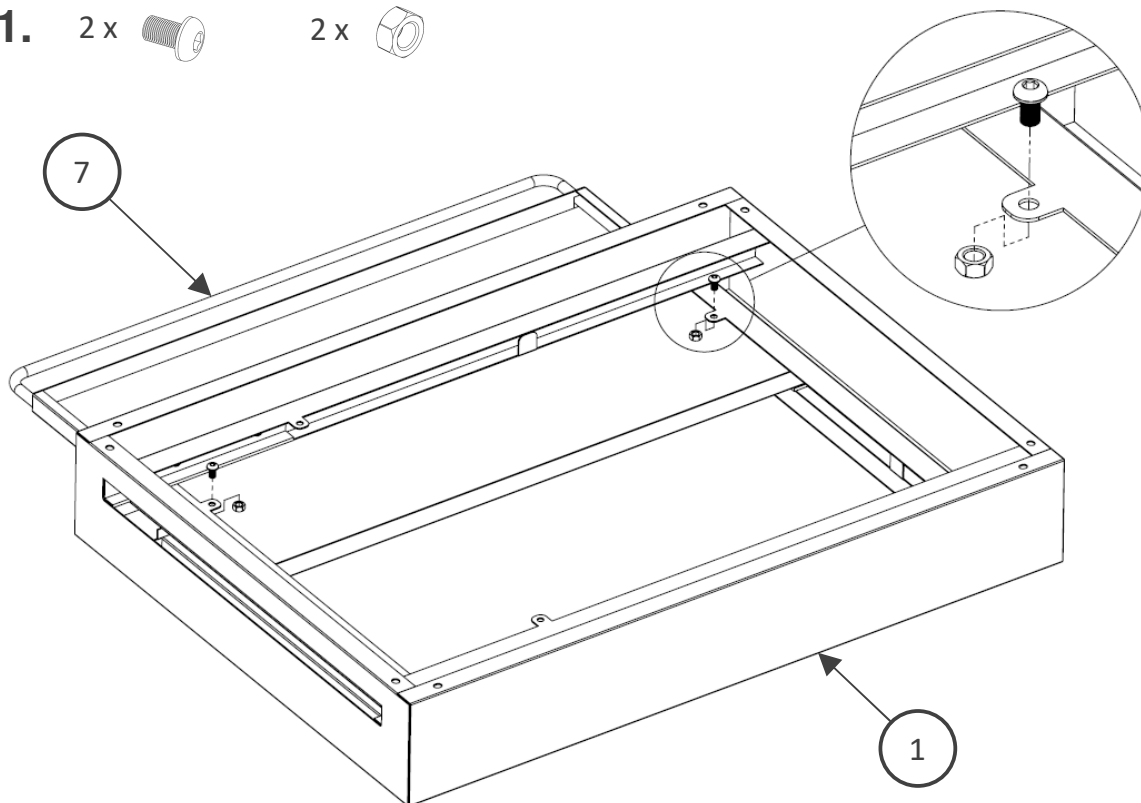

Pièces incluses

Supplied parts / Meegeleverde onderdelen :

Pochette de Vis ACIER

Pochette de Vis ACIER

N° Repère	Réf. Pièce	Description	Qt
1	1366001 A	Plateau supérieur Upper tray / Bovenblad	1
2	1365002 A	Pieds longs Long legs / Lange poten	2
3	1365003 A	Pieds courts Short legs / Korte poten	2
4	1366004 A	Plateau inférieur Lower tray / Onderblad	1
5	1365005 A	Axe de roue Wheel axle / Wielas	1
6	1365006 A	Petite tablette	1
7	1366010 A	Grande tablette	1
8	COM0178	Roue Ø180 Wheel Ø180 / Wiel Ø180	2
9	COM0195	Enjoliveur	2
10	POC0006	Pochette vis chariot ou desserte ingenieuse + belha Acier	1
11	POC0007	Pochette vis chariot ou desserte ingenieuse + belha Inox	1

Montage Assembly / Montage :

1. 2x  2x 

2. 2x  2x 

3. 8 x  8 x 

4. 8 x  8 x 

5.

6.

7.