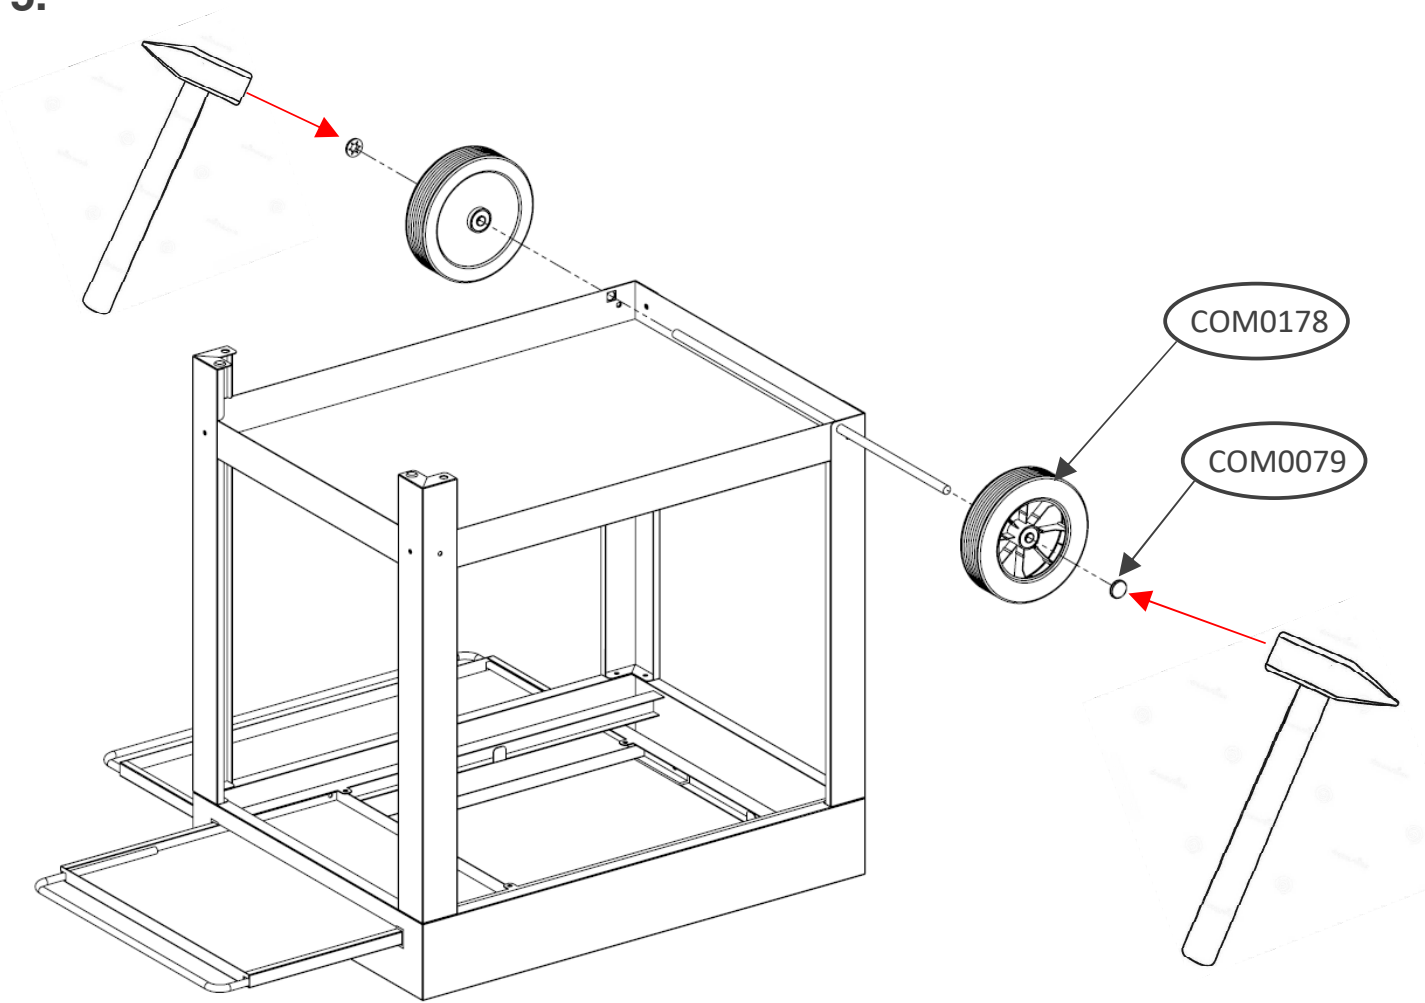

Pièces incluses

Supplied parts / Meegeleverde onderdelen :

Pochette de Vis ACIER

Pochette de Vis ACIER

N° Repère	Réf. Pièce	Description	Qt
1	1366001 A	Plateau supérieur Upper tray / Bovenblad	1
2	1365002 A	Pieds longs Long legs / Lange poten	2
3	1365003 A	Pieds courts Short legs / Korte poten	2
4	1366004 A	Plateau inférieur Lower tray / Onderblad	1
5	1365005 A	Axe de roue Wheel axle / Wielas	1
6	1365006 A	Petite tablette	1
7	1366010 A	Grande tablette	1
8	COM0178	Roue Ø180 Wheel Ø180 / Wiel Ø180	2
9	COM0195	Enjoliveur	2
10	POC0006	Pochette vis chariot ou desserte ingenieuse + belha Acier	1
11	POC0007	Pochette vis chariot ou desserte ingenieuse + belha Inox	1

Montage Assembly / Montage :

1. 2x  2x 

2. 2x  2x 

3. 8 x  8 x 

4. 8 x  8 x 

5.

6.

7.