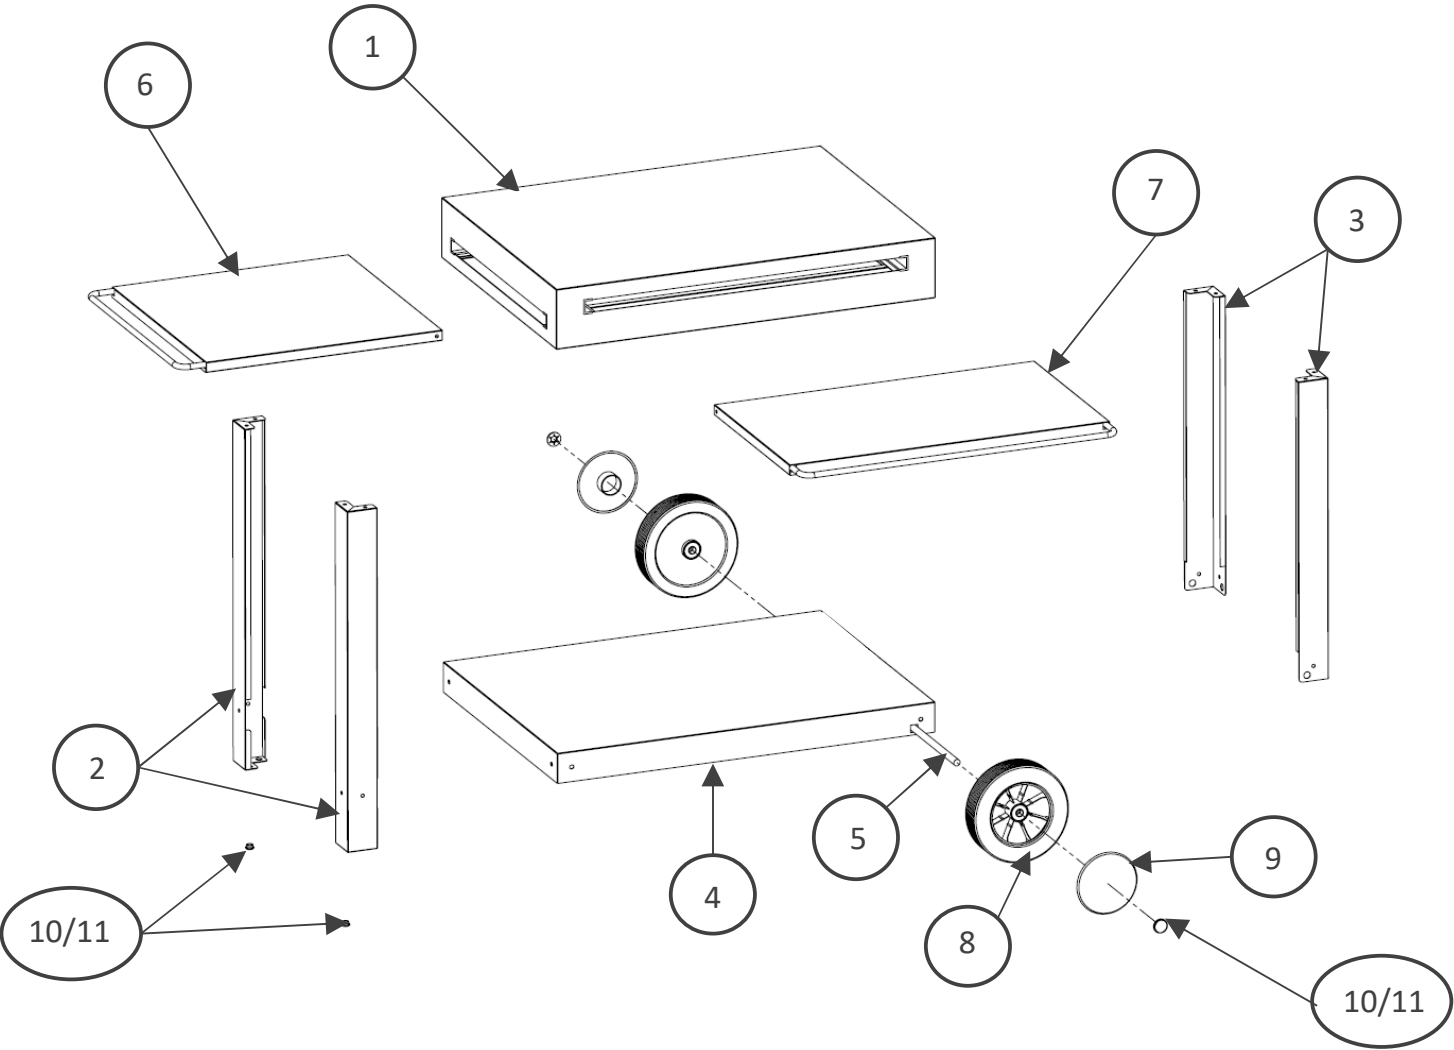

**NOTICE DE MONTAGE
INSTRUCTIONS / HANDLEIDING**

**DESSERTER EXCLUSIVE AMALIA INGENIEUSE
EXCLUSIVE AMALIA INGENIEUSE SIDEBOARD
EXCLUSIVE AMALIA INGENIEUSE TAFEL**

Réf./Ref. DEEi87E ou/or DEEi87i

**Merci d'avoir acheté ce produit LE MARQUIER© labellisé Origine France Garantie !
Consulter cette notice avant l'utilisation**

Pièces incluses

Supplied parts / Meegeleverde onderdelen :

Pochette de Vis ACIER

Pochette de Vis ACIER

N° Repère	Réf. Pièce	Description	Qt
1	1366001 A	Plateau supérieur Upper tray / Bovenblad	1
2	1365002 A	Pieds longs Long legs / Lange poten	2
3	1365003 A	Pieds courts Short legs / Korte poten	2
4	1366004 A	Plateau inférieur Lower tray / Onderblad	1
5	1365005 A	Axe de roue Wheel axle / Wielas	1
6	1365006 A	Petite tablette	1
7	1366010 A	Grande tablette	1
8	COM0178	Roue Ø180 Wheel Ø180 / Wiel Ø180	2
9	COM0195	Enjoliveur	2
10	POC0006	Pochette vis chariot ou desserte ingenieuse + belha Acier	1
11	POC0007	Pochette vis chariot ou desserte ingenieuse + belha Inox	1

Montage Assembly / Montage :

1. 2x  2x 

2. 2x  2x 

3. 8 x  8 x 

4. 8 x  8 x 

5.

6.

7.