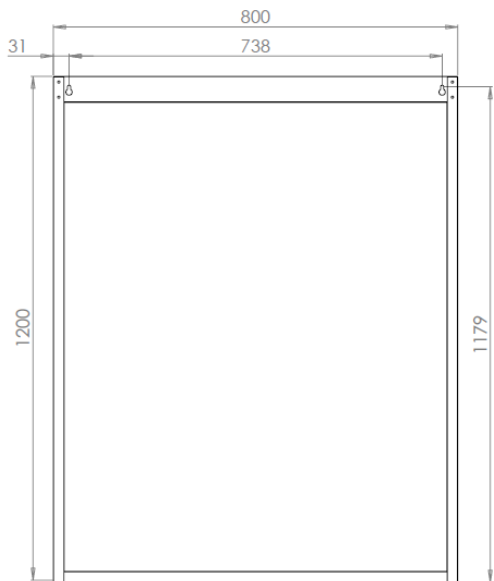

VISSERIE NON FOURNIE

FACE AVANT

FACE ARRIERE

	Ø Conduit de poêle	80 mm	100 mm	125 mm	150 mm	180 mm	200 mm
Distance de sécurité minimale	Sans protection thermique murale	37,5 cm	37,5 cm	37,5 cm	45 cm	54 cm	60 cm
	Avec plaque murale Le Marquier	30 cm					