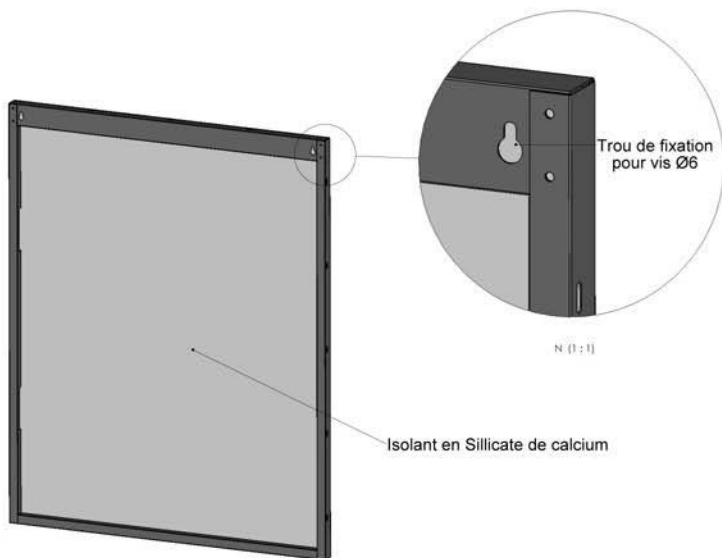

VISSERIE NON FOURNIE

FACE AVANT

FACE ARRIERE

	Ø Conduit de poêle	80 mm	100 mm	125 mm	150 mm	180 mm	200 mm
Distance de sécurité minimale	Sans protection thermique murale	37,5 cm	37,5 cm	37,5 cm	45 cm	54 cm	60 cm
	Avec plaque murale Le Marquier	30 cm					