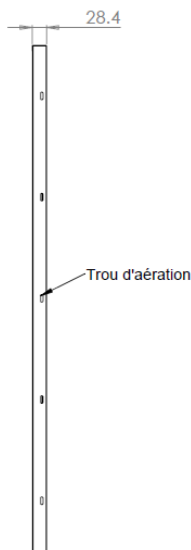

VISSERIE NON FOURNIE

FACE AVANT

FACE ARRIERE

	Ø Conduit de poêle	80 mm	100 mm	125 mm	150 mm	180 mm	200 mm
Distance de sécurité minimale	Sans protection thermique murale	37,5 cm	37,5 cm	37,5 cm	45 cm	54 cm	60 cm
	Avec plaque murale Le Marquier	30 cm					