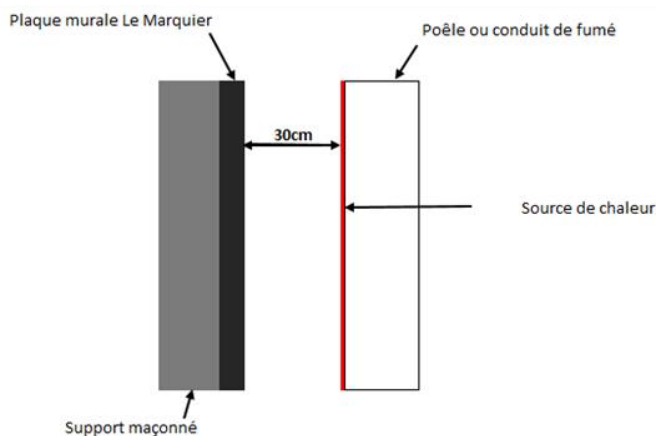

VISSERIE NON FOURNIE

FACE AVANT

FACE ARRIERE

	Ø Conduit de poêle	80 mm	100 mm	125 mm	150 mm	180 mm	200 mm
Distance de sécurité minimale	Sans protection thermique murale	37,5 cm	37,5 cm	37,5 cm	45 cm	54 cm	60 cm
	Avec plaque murale Le Marquier	30 cm					