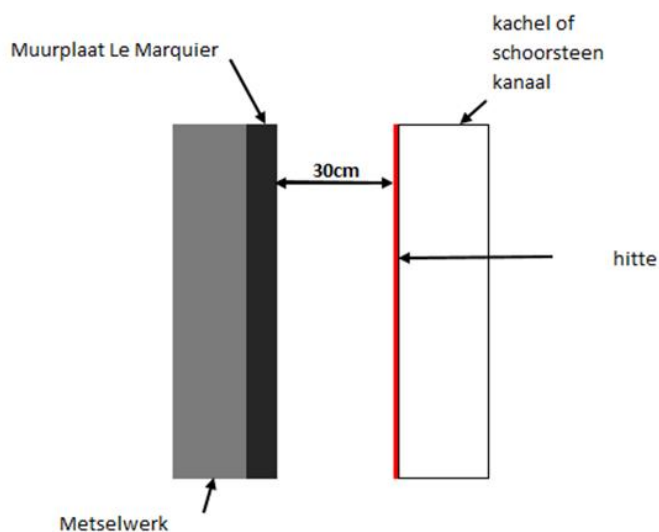

GELEVERD ZONDER BEVESTIGINGSMATERIAAL

ACHTERZIJD

Isolatie in calcium silicaat

Dank u voor het kopen van dit product.

Raadpleeg en volg zorgvuldig de instructies in deze handleiding vóór gebruik. Voer geen aanpassingen aan het toestel uit. Bij storing of beschadiging van een onderdeel, bel onze dienst na verkoop sav@lemarquier.com

lemarquier.com

BVCert. 6019921