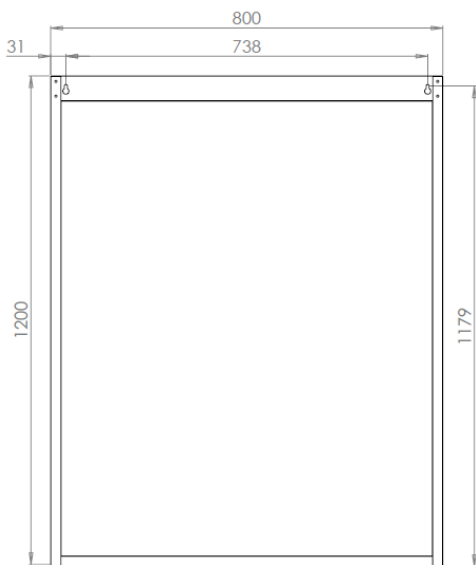

DIMENSIONS