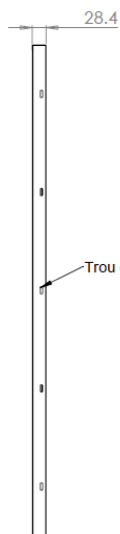

GELEVERD ZONDER BEVESTIGINGSMATERIAAL

ACHTERZIJD

Isolatie in calcium silicaat

Dank u voor het kopen van dit product.

Raadpleeg en volg zorgvuldig de instructies in deze handleiding vóór gebruik. Voer geen aanpassingen aan het toestel uit. Bij storing of beschadiging van een onderdeel, bel onze dienst na verkoop sav@lemarquier.com

lemarquier.com

BVCert. 6019921