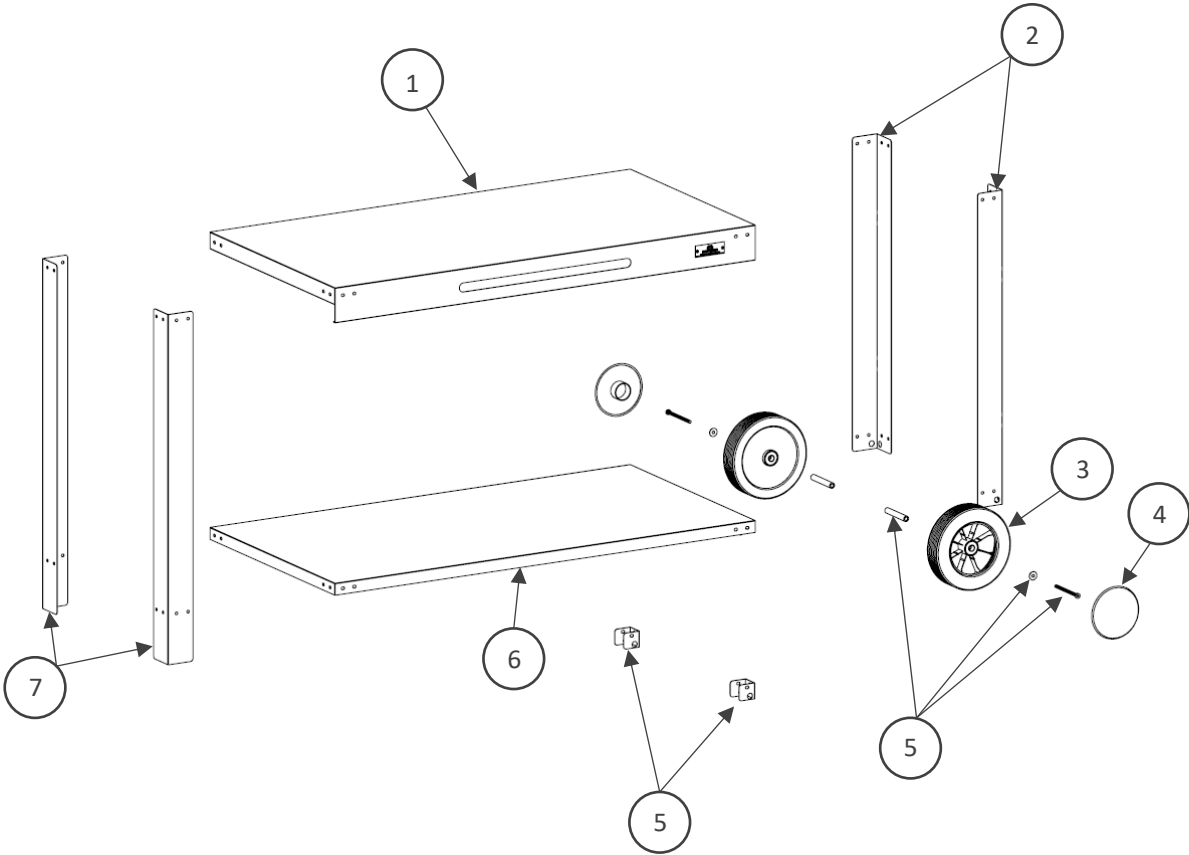

**NOTICE DE MONTAGE
INSTRUCTIONS / HANDLEIDING**

**TABLE DESSERT 110 XL
TROLLEY / ROLWAGEN**
Réf. TD110XLE13 / TD110XLD

**Merci d'avoir acheté ce produit LE MARQUIER® labellisé Origine France Garantie !
Consulter cette notice avant l'utilisation**

Pièces incluses Supplied parts / Meegeleverde onderdelen :

Pièces incluses

Supplied parts / Meegeleverde onderdelen :

N° Repère	Réf. Pièce	Description	Qté
1	1388001A	Plateau supérieur Upper tray / Bovenblad	1
2	1388003A	Pieds courts Short legs / Korte poten	2
3	COM0178	Roue Ø180 Wheel Ø180 / Wiel Ø180	2
4	COM0195	Enjoliveur / Wheel Cover / Wiel deksel	2
5	POC0056	Pochette Axe de Roue / Wheel Axle Pocket / Wielas pocket	1
6	13 72 002 A	Plateau inférieur Lower tray / Onderblad	1
7	13 71 002 A	Pieds longs Long legs / Lange poten	2