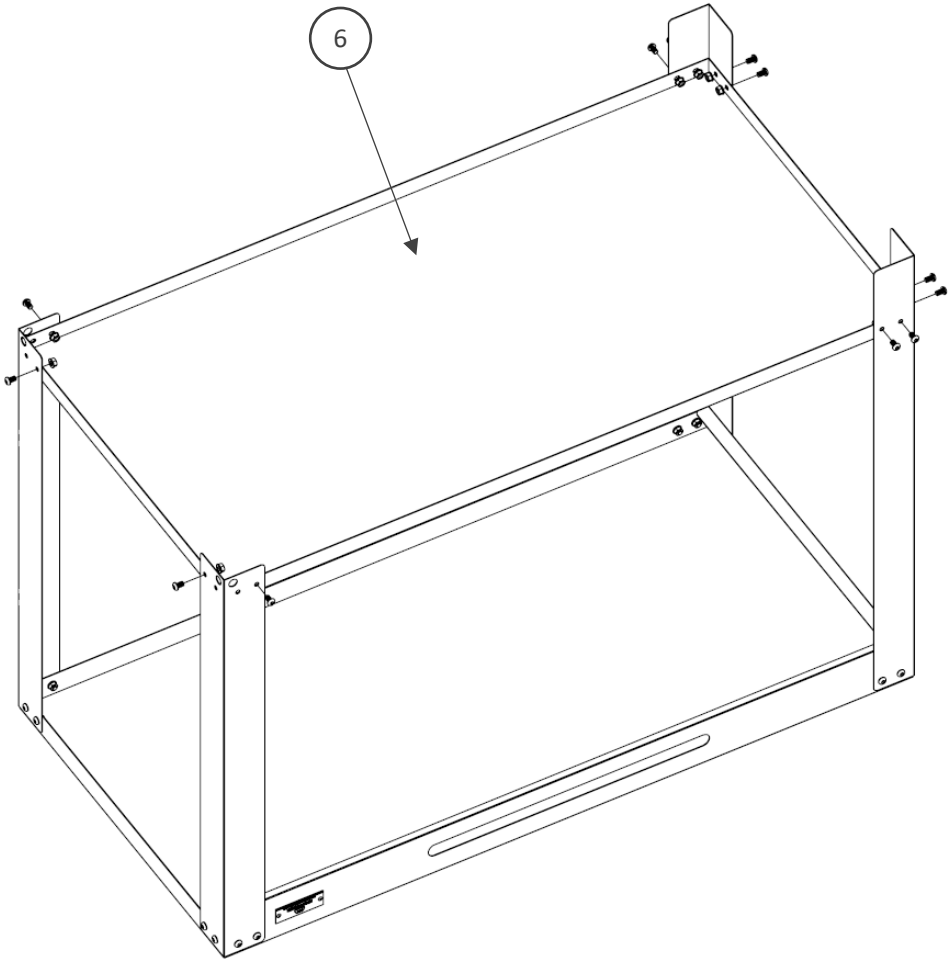

Pièces incluses Supplied parts / Meegeleverde onderdelen :

Pièces incluses

Supplied parts / Meegeleverde onderdelen :

N° Repère	Réf. Pièce	Description	Qté
1	1388001A	Plateau supérieur Upper tray / Bovenblad	1
2	1388003A	Pieds courts Short legs / Korte poten	2
3	COM0178	Roue Ø180 Wheel Ø180 / Wiel Ø180	2
4	COM0195	Enjoliveur / Wheel Cover / Wiel deksel	2
5	POC0056	Pochette Axe de Roue / Wheel Axle Pocket / Wielas pocket	1
6	13 72 002 A	Plateau inférieur Lower tray / Onderblad	1
7	13 71 002 A	Pieds longs Long legs / Lange poten	2

33 x VIS0059

1 x COM0104

1 x COM0103

4 X VIS0066

Montage Assembly / Montage :

1. 16 x  16 x 

2. 12 x 

12 x 