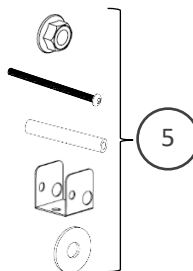

Pièces incluses

Supplied parts / Meegeleverde onderdelen :

N° Repère	Réf. Pièce	Description	Qté
1	1388001A	Plateau supérieur Upper tray / Bovenblad	1
2	1388003A	Pieds courts Short legs / Korte poten	2
3	COM0178	Roue Ø180 Wheel Ø180 / Wiel Ø180	2
4	COM0195	Enjoliveur / Wheel Cover / Wiel deksel	2
5	POC0056	Pochette Axe de Roue / Wheel Axle Pocket / Wielas pocket	1
6	13 72 002 A	Plateau inférieur Lower tray / Onderblad	1
7	13 71 002 A	Pieds longs Long legs / Lange poten	2

POC0056

2 x VIS0023

2 x VIS0068

2 x COM0214

2 x PIE0005

2 x VIS0066

POC0048

33 x VIS0023

33 x VIS0059

1 x COM0104

1 x COM0103

4 X VIS0066